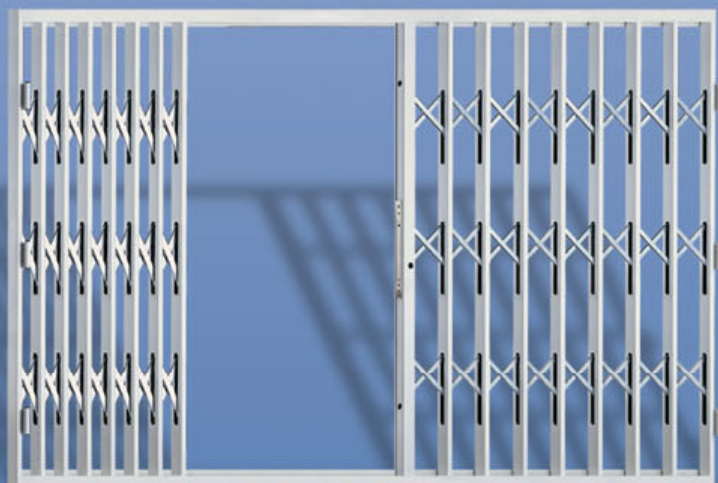

# Σας κλέβουν τον ύπνο; Σας κλέβουν στον ύπνο;

## Πτυσσόμενες πόρτες ασφαλείας ΒΙΟΜΕΤΑΛΟΥΜΙΝ.

Μην αφήνετε την αγωνία, την ανασφάλεια και τον κίνδυνο να σας κλέβουν τον ύπνο.

Οι πτυσσόμενες πόρτες, τα παντζούρια και οι μπάρες ασφαλείας ΒΙΟΜΕΤΑΛΟΥΜΙΝ παρέχουν απόλυτη ασφάλεια όταν λείπετε από το σπίτι, αλλά και όταν βρίσκεστε μέσα σε αυτό. Με όμορφο και απλό σχεδιασμό, που ταιριάζει σε παραδοσιακά και μοντέρνα κτίρια, οι πτυσσόμενες πόρτες ασφαλείας ΒΙΟΜΕΤΑΛΟΥΜΙΝ τοποθετούνται αυθημερόν, χωρίς μερεμέτια, και δεν πιάνουν καθόλου χώρο.

ΠΤΥΣΣΟΜΕΝΕΣ ΠΟΡΤΕΣ ΑΣΦΑΛΕΙΑΣ  
**ΒΙΟΜΕΤΑΛΟΥΜΙΝ**  
ΜΠΟΥΤΣΙΝΗΣ

Για να κοιμάστε άφοβα, χειμώνα καλοκαίρι